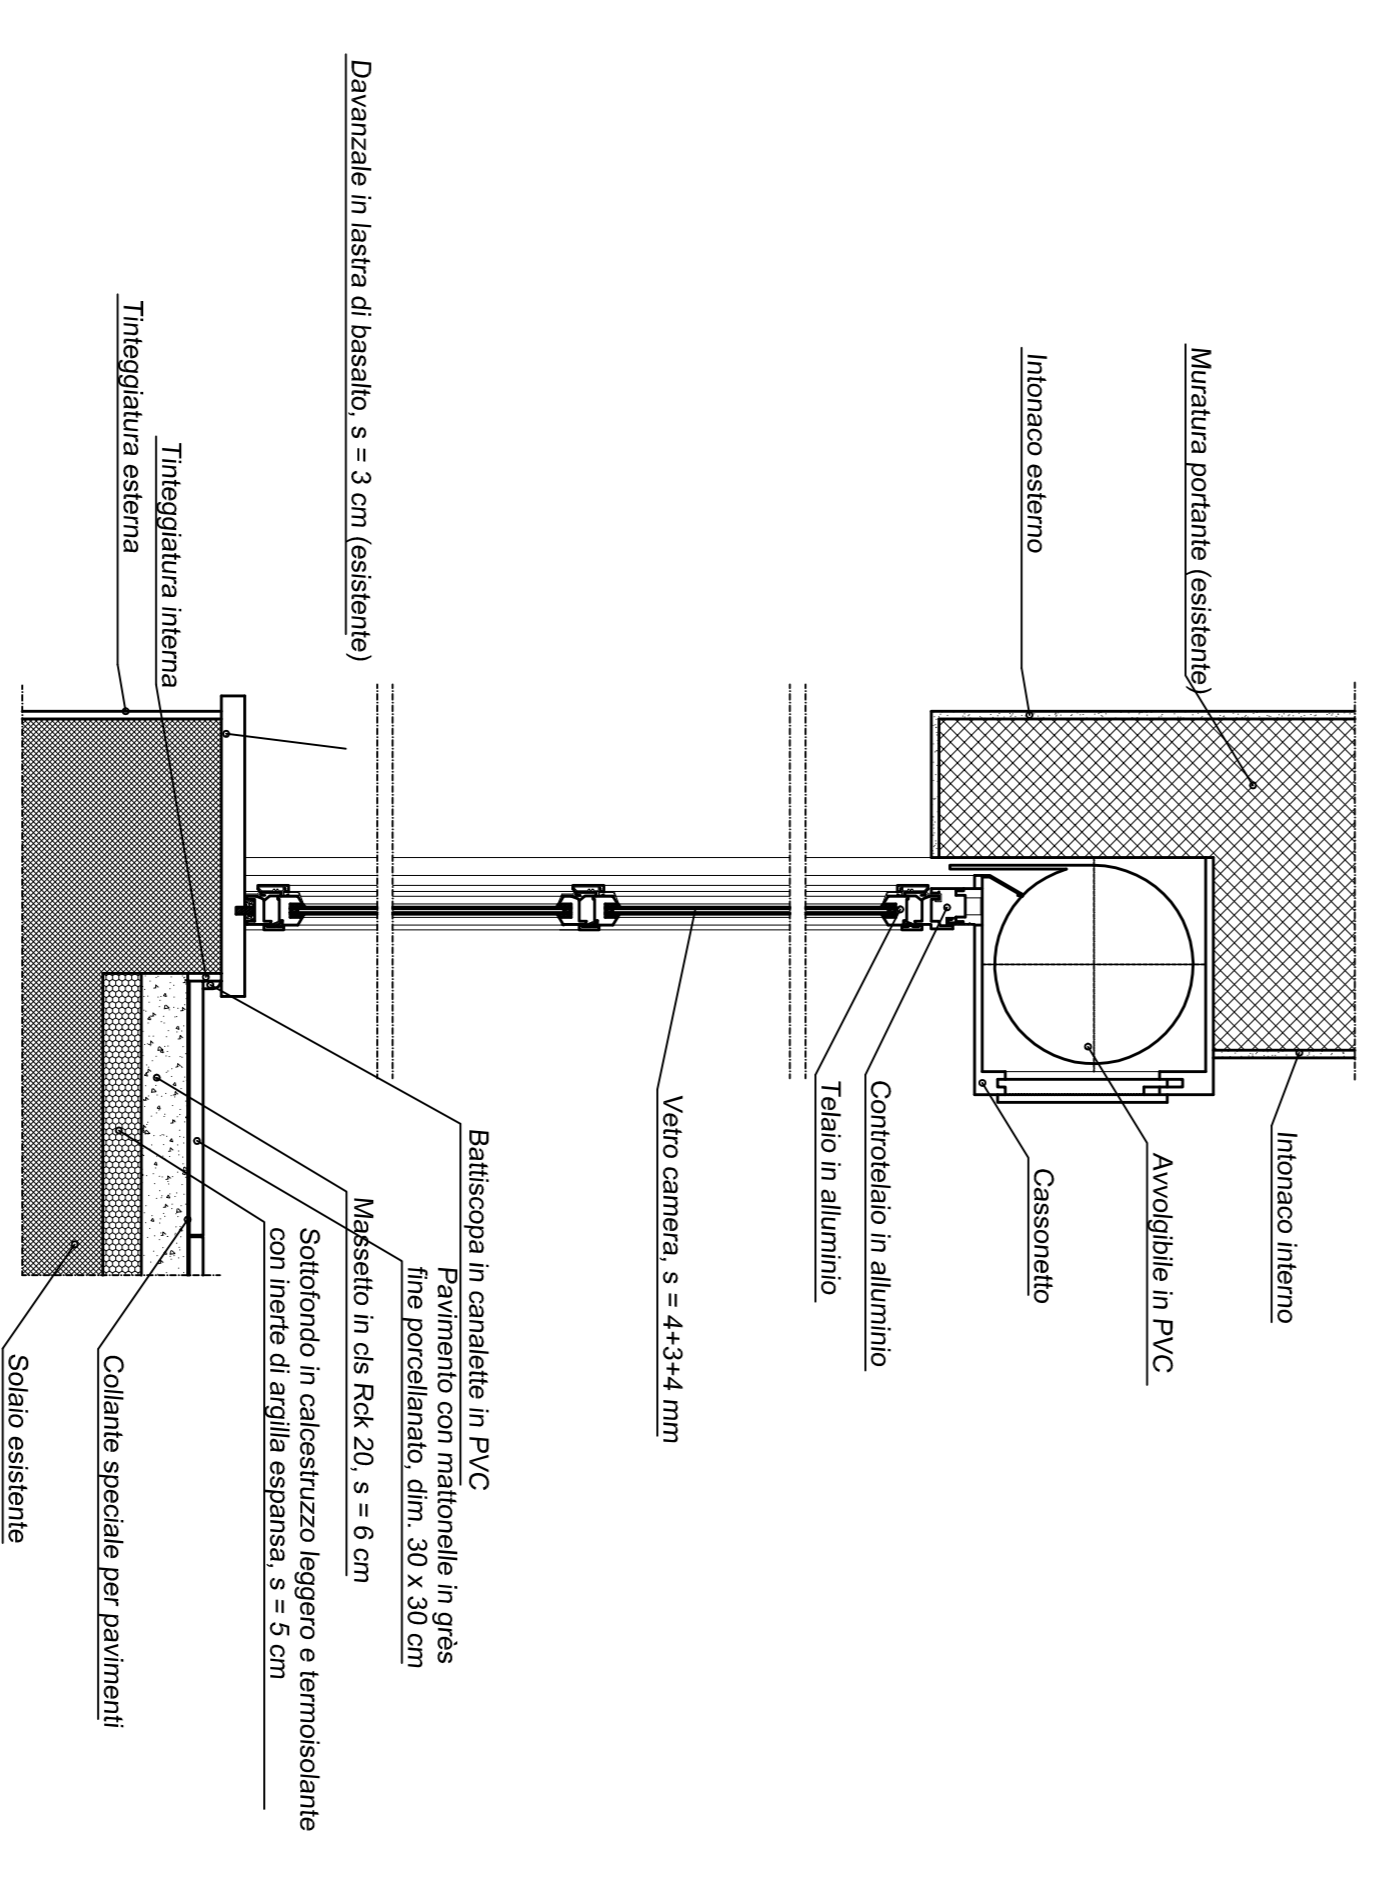

Tipo	Quantità	Dimensioni	Descrizione	Schema Grafico
1	1	80 x 230	Portafinestra in alluminio anodizzato completa di vetrocamera 4-12-4, cassonetto e persiana avvolgibile esterna in PVC.	
2	1	90 x 230	Portafinestra in alluminio anodizzato completa di vetrocamera 4-12-4, cassonetto e persiana avvolgibile esterna in PVC.	
3	2	82 x 170	Finestra in alluminio anodizzato completa di vetrocamera 4-12-4, cassonetto e persiana avvolgibile esterna in PVC.	

INFISSI DI PORTAFINESTRE INTERNE-ESTERNE CON VETRO ANTISFONDAMENTO (luci rette)

Tipo	Quantità	Dimensioni	Descrizione	Schema Grafico
1	1	120 x 210	Portafinestra in alluminio anodizzato completa di vetro antisdondamento 8-9mm.	
2	1	178 x 240	Portafinestra in alluminio anodizzato completa di vetro antisdondamento 8-9mm con realizzazione di opere murarie per fissaggio.	
3	1	120 x 230	Portafinestra in alluminio anodizzato completa di vetro antisdondamento 8-9mm con realizzazione di opere murarie per fissaggio.	

PARTICOLARE INFISSO IN ALLUMINIO
Scala 1:10

Sezione Verticale

Sezione Orizzontale

PARTICOLARE PORTA INTERNA IN LEGNO
Scala 1:10

Sezione Orizzontale

Sezione Verticale

DATA:	MAGGIO 2013
ALLEGATO	ELABORATI GRAFICI
SCALA:	1 : 100 1 : 10
TAVOLA:	5