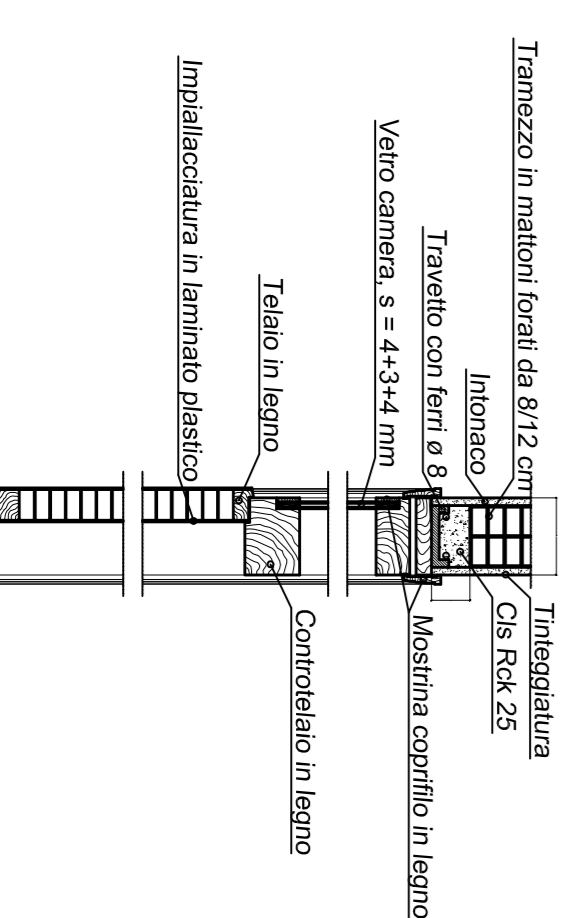

Tipo	Quantità	Dimensioni	Descrizione	Schema Grafico
1	1	80 x 230	Portafinestra in alluminio anodizzato completa di vetrocamera 4-12-4, cassonetto e persiana avvolgibile esterna in PVC.	
2	1	90 x 230	Portafinestra in alluminio anodizzato completa di vetrocamera 4-12-4, cassonetto e persiana avvolgibile esterna in PVC.	
3	2	82 x 170	Finestra in alluminio anodizzato completa di vetrocamera 4-12-4, cassonetto e persiana avvolgibile esterna in PVC.	

INFISSI DI PORTAFINESTRE INTERNE-ESTERNE CON VETRO ANTISFONDAMENTO (luci rette)

Tipo	Quantità	Dimensioni	Descrizione	Schema Grafico
1	1	120 x 210	Portafinestra in alluminio anodizzato completa di vetro antisdondamento 8-9mm.	
2	1	178 x 240	Portafinestra in alluminio anodizzato completa di vetro antisdondamento 8-9mm con realizzazione di opere murarie per fissaggio.	
3	1	120 x 230	Portafinestra in alluminio anodizzato completa di vetro antisdondamento 8-9mm con realizzazione di opere murarie per fissaggio.	

PARTICOLARE INFISSO IN ALLUMINIO
Scala 1:10

Sezione Verticale

Sezione Orizzontale

PARTICOLARE PORTA INTERNA IN LEGNO
Scala 1:10

Sezione Orizzontale

Sezione Verticale

DATA:	MAGGIO 2013
ALLEGATO	ELABORATI GRAFICI
SCALA:	1 : 100 1 : 10
TAVOLA:	5