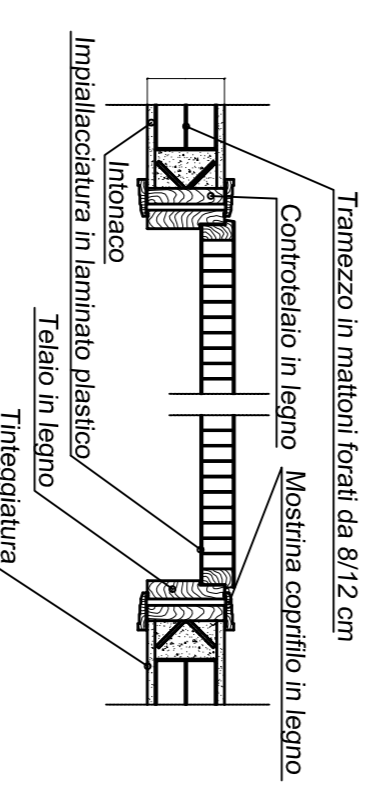

Tipo	Quantità	Dimensioni	Descrizione	Schema Grafico
1	1	80 x 230	Portafinestra in alluminio anodizzato completa di vetrocamera 4-12-4, cassonetto e persiana avvolgibile esterna in PVC.	
2	1	90 x 230	Portafinestra in alluminio anodizzato completa di vetrocamera 4-12-4, cassonetto e persiana avvolgibile esterna in PVC.	
3	2	82 x 170	Finestra in alluminio anodizzato completa di vetrocamera 4-12-4, cassonetto e persiana avvolgibile esterna in PVC.	

INFISSI DI PORTAFINESTRE INTERNE-ESTERNE CON VETRO ANTISFONDAMENTO (luci rette)

Tipo	Quantità	Dimensioni	Descrizione	Schema Grafico
1	1	120 x 210	Portafinestra in alluminio anodizzato completa di vetro antisdondamento 8-9mm.	
2	1	178 x 240	Portafinestra in alluminio anodizzato completa di vetro antisdondamento 8-9mm con realizzazione di opere murarie per fissaggio.	
3	1	120 x 230	Portafinestra in alluminio anodizzato completa di vetro antisdondamento 8-9mm con realizzazione di opere murarie per fissaggio.	

PARTICOLARE INFISSO IN ALLUMINIO
Scala 1:10

Sezione Verticale

Sezione Orizzontale

PARTICOLARE PORTA INTERNA IN LEGNO
Scala 1:10

Sezione Orizzontale

Sezione Verticale

DATA:	MAGGIO 2013
ALLEGATO	ELABORATI GRAFICI
SCALA:	1 : 100 1 : 10
TAVOLA:	5