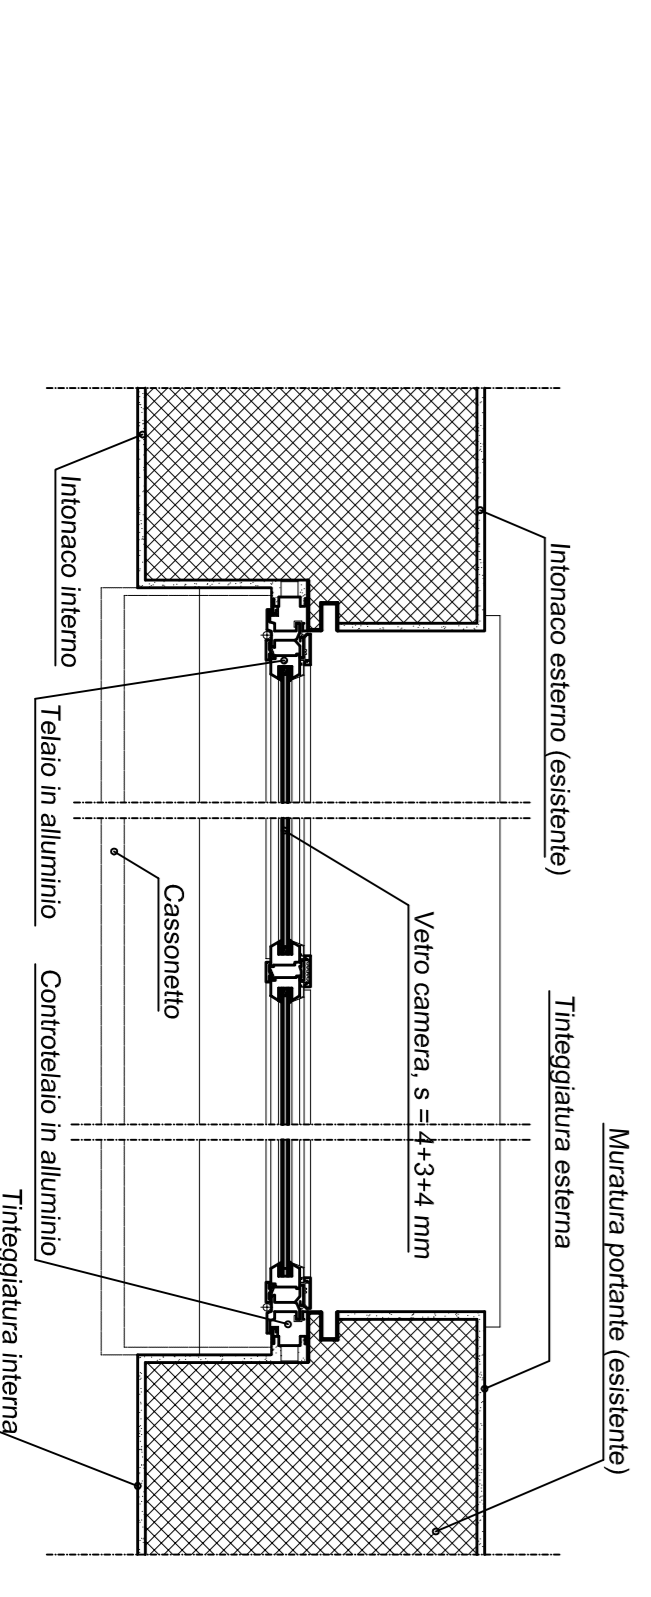

Tipo	Quantità	Dimensioni	Descrizione	Schema Grafico
1	1	80 x 230	Portafinestra in alluminio anodizzato completa di vetrocamera 4-12-4, cassonetto e persiana avvolgibile esterna in PVC.	
2	1	90 x 230	Portafinestra in alluminio anodizzato completa di vetrocamera 4-12-4, cassonetto e persiana avvolgibile esterna in PVC.	
3	2	82 x 170	Finestra in alluminio anodizzato completa di vetrocamera 4-12-4, cassonetto e persiana avvolgibile esterna in PVC.	

INFISSI DI PORTAFINESTRE INTERNE-ESTERNE CON VETRO ANTISFONDAMENTO (luci rette)

Tipo	Quantità	Dimensioni	Descrizione	Schema Grafico
1	1	120 x 210	Portafinestra in alluminio anodizzato completa di vetro antisdondamento 8-9mm.	
2	1	178 x 240	Portafinestra in alluminio anodizzato completa di vetro antisdondamento 8-9mm con realizzazione di opere murarie per fissaggio.	
3	1	120 x 230	Portafinestra in alluminio anodizzato completa di vetro antisdondamento 8-9mm con realizzazione di opere murarie per fissaggio.	

PARTICOLARE INFISSO IN ALLUMINIO
Scala 1:10

Sezione Verticale

Sezione Orizzontale

PARTICOLARE PORTA INTERNA IN LEGNO
Scala 1:10

Sezione Orizzontale

Sezione Verticale

DATA:	MAGGIO 2013
ALLEGATO	ELABORATI GRAFICI
SCALA:	1 : 100 1 : 10
TAVOLA:	5